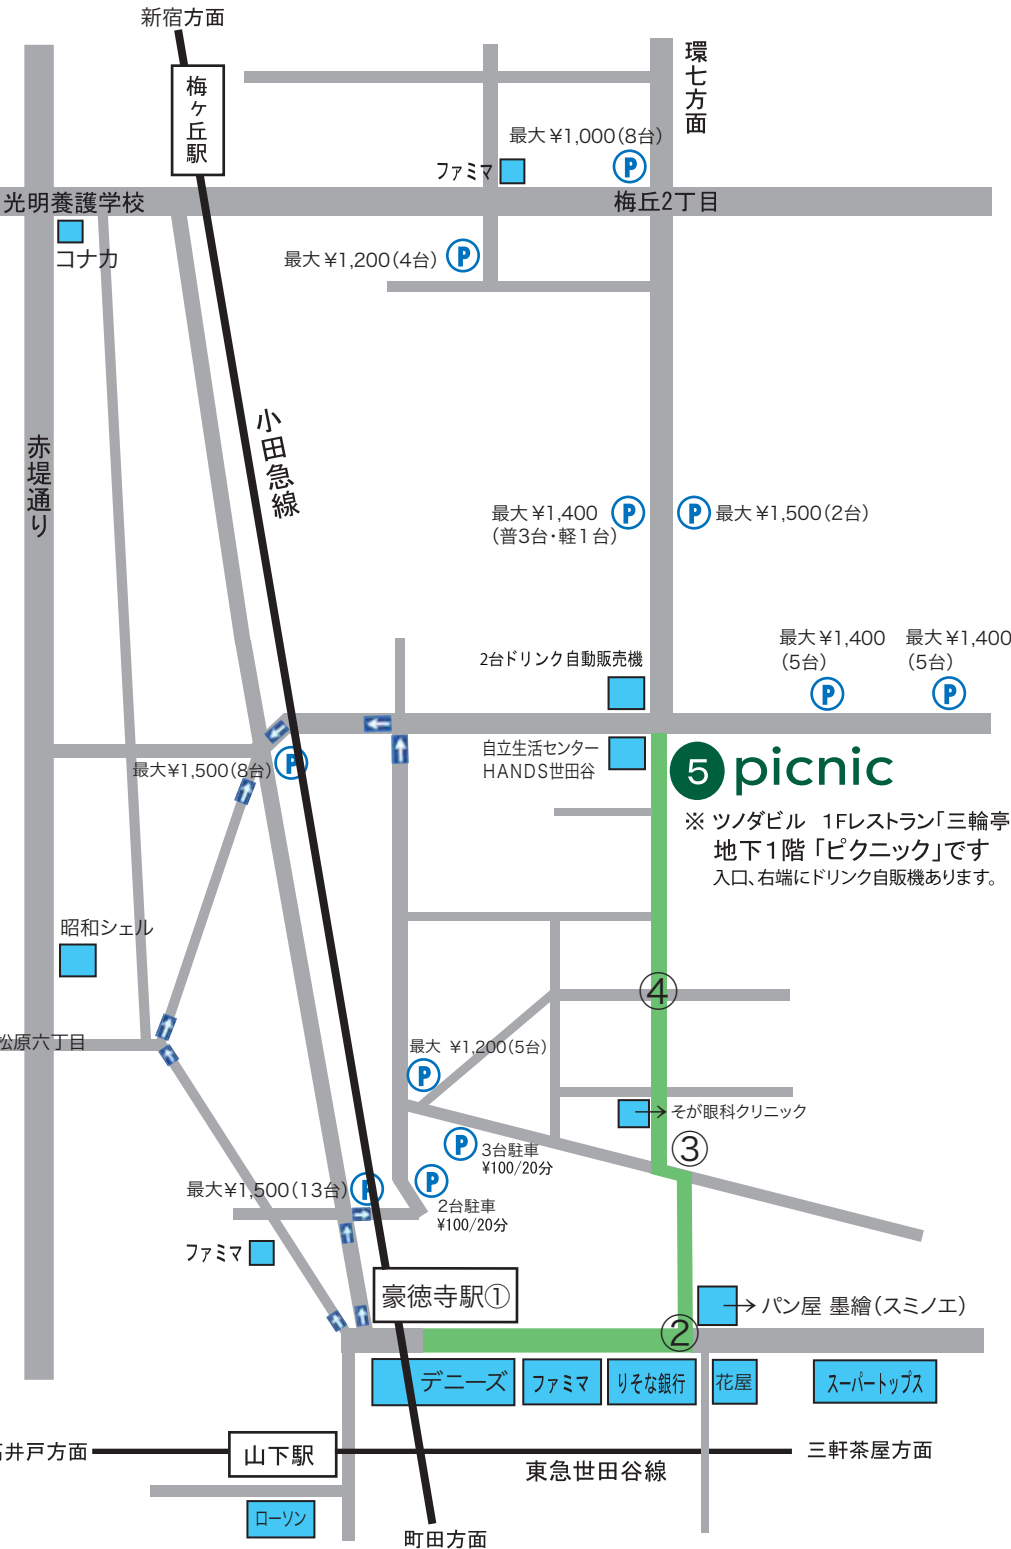

有限会社 ピクニック

〒154-0021 東京都世田谷区豪徳寺1-13-15 ツノダビルB1 TEL&FAX:03-6802-6489

石渡康城mobile : 090-9360-8566

小田急線豪徳寺駅、世田谷線山下駅より徒歩5分。

豪徳寺駅ご利用の際は「各駅停車」をご利用ください。(急行等は停車しませんのでご注意ください)

※【豪徳寺駅からは「緑色のライン」が徒歩順路となります。写真を参照してください。】

**P** はコインパーキング

**➡** は車両一方通行

① 豪徳寺駅改札を出て左側の商店街へ

② パン屋 墨繪(スミノエ)を矢印の方へ

③ 突きあたりマンション・1F美容院

④ この道を真っすぐに100M位進む

5 ツノダビルの地下「picnic」