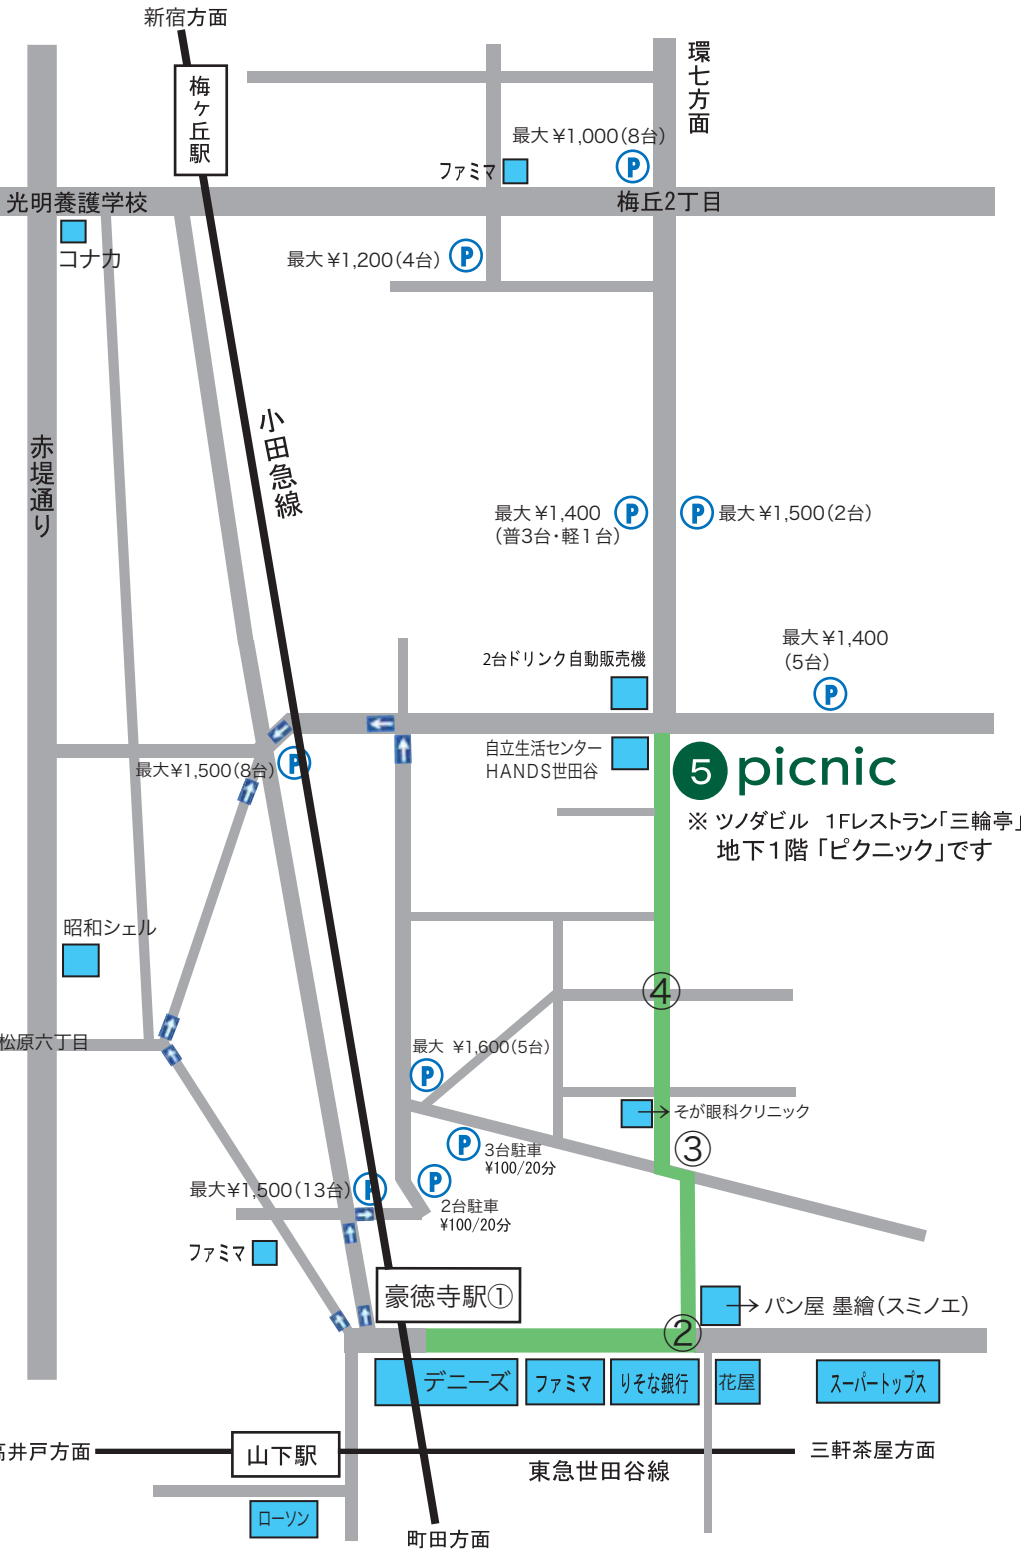

有限会社 ピクニック

〒154-0021 東京都世田谷区豪徳寺1-13-15 ツノダビルB1 TEL&FAX:03-6802-6489

石渡康城mobile : 090-9360-8566

小田急線豪徳寺駅、世田谷線山下駅より徒歩5分。

豪徳寺駅ご利用の際は「各駅停車」をご利用ください。(急行等は停車しませんのでご注意ください)

※【豪徳寺駅からは「緑色のライン」が徒歩順路となります。写真を参照してください。】

P はコインパーキング

➡ は車両一方通行

① 豪徳寺駅改札を出て左側の商店街へ

② パン屋 墨繪(スミノエ)を矢印の方へ

③ 突きあたりマンション・1F美容院

④ この道を真っすぐに100M位進む

5 ツノダビルの地下「picnic」